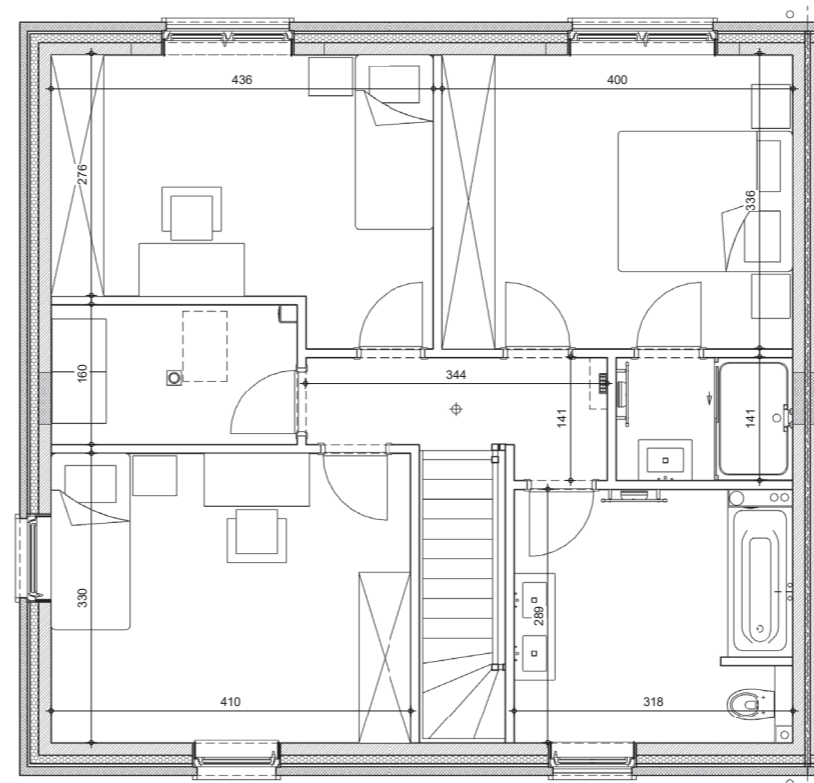

CLOS DES BRUCALIS

*Video du projet,
prix et
disponibilités*

VIEMME

LOT
1

0800 20 131
maisons@thomas-piron.eu
www.thomas-piron.eu

Rez-de-chaussée

Etage

Coupe

Façade avant

Façade arrière

Pignon gauche

LOT
1

SURFACE HABITABLE: 154 m²
SUPERFICIE TERRAIN: 825 m²