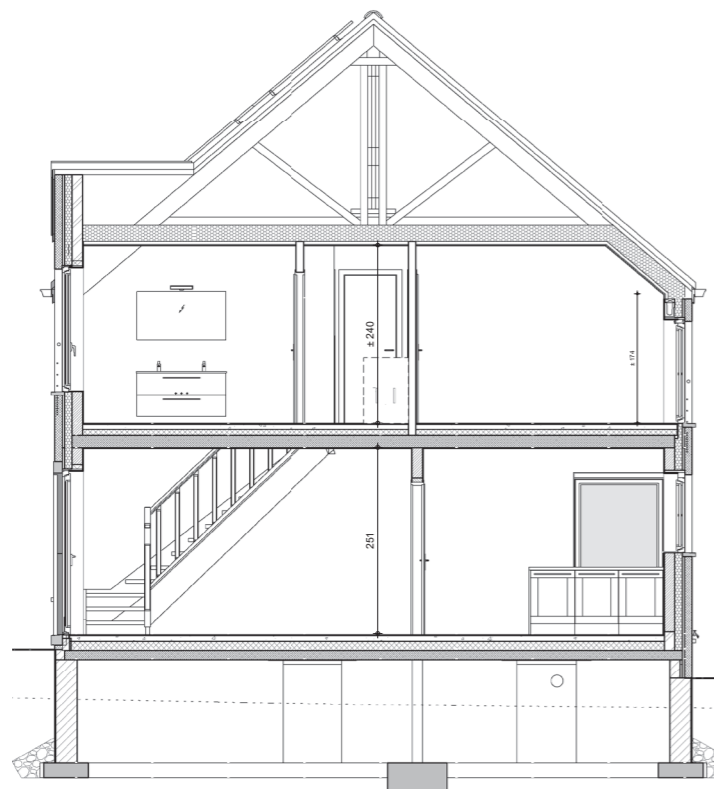

CLOS DES BRUCALIS

*Video du projet,
prix et
disponibilités*

VIEMME

LOT
1

0800 20 131
maisons@thomas-piron.eu
www.thomas-piron.eu

Rez-de-chaussée

Etage

Coupe

Façade avant

Façade arrière

Pignon gauche

LOT
1

SURFACE HABITABLE: 154 m²
SUPERFICIE TERRAIN: 825 m²