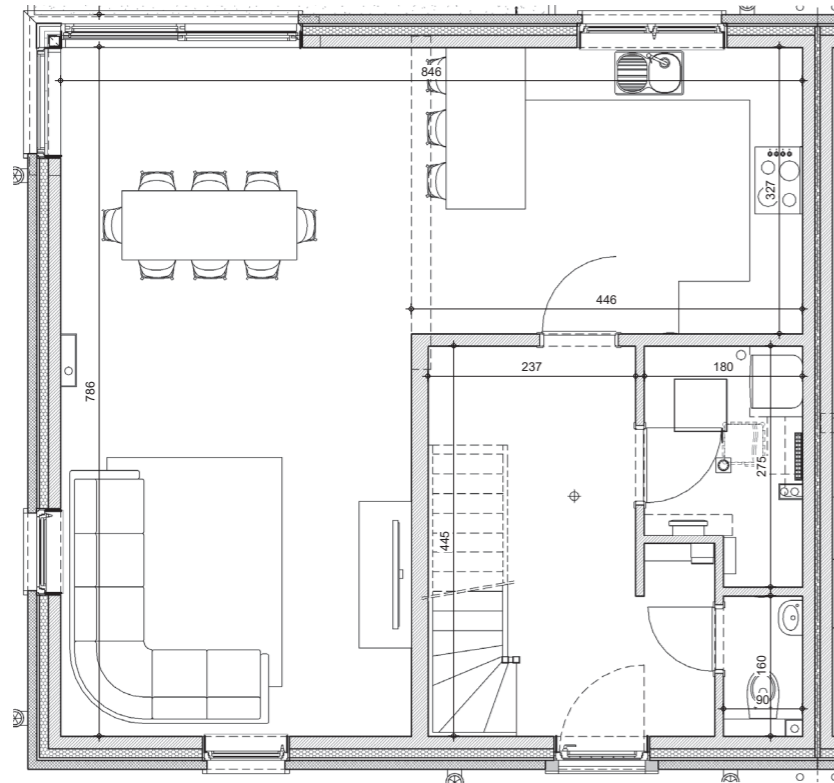

CLOS DES BRUCALIS

*Video du projet,
prix et
disponibilités*

VIEMME

LOT
1

0800 20 131
maisons@thomas-piron.eu
www.thomas-piron.eu

Rez-de-chaussée

Etage

Coupe

Façade avant

Façade arrière

Pignon gauche

LOT
1

SURFACE HABITABLE: 154 m²
SUPERFICIE TERRAIN: 825 m²